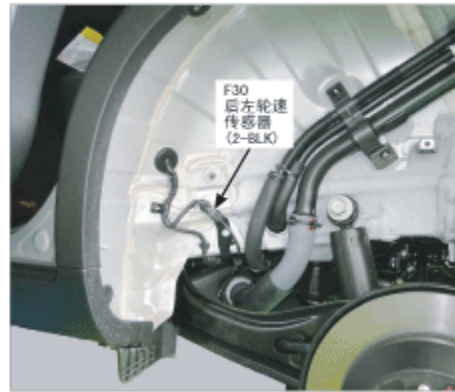

部件位置 (16)

CL-16

91. 行李箱室中央

92. 后翼子板左侧

93. 后翼子板右侧

94. 后悬架

95. 后左轮壳

96. 后悬架左侧