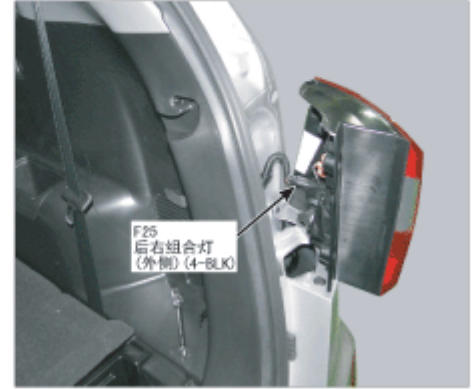

部件位置 (16)

CL-16

91. 行李箱室中央

92. 后翼子板左侧

93. 后翼子板右侧

94. 后悬架

95. 后左轮壳

96. 后悬架左侧